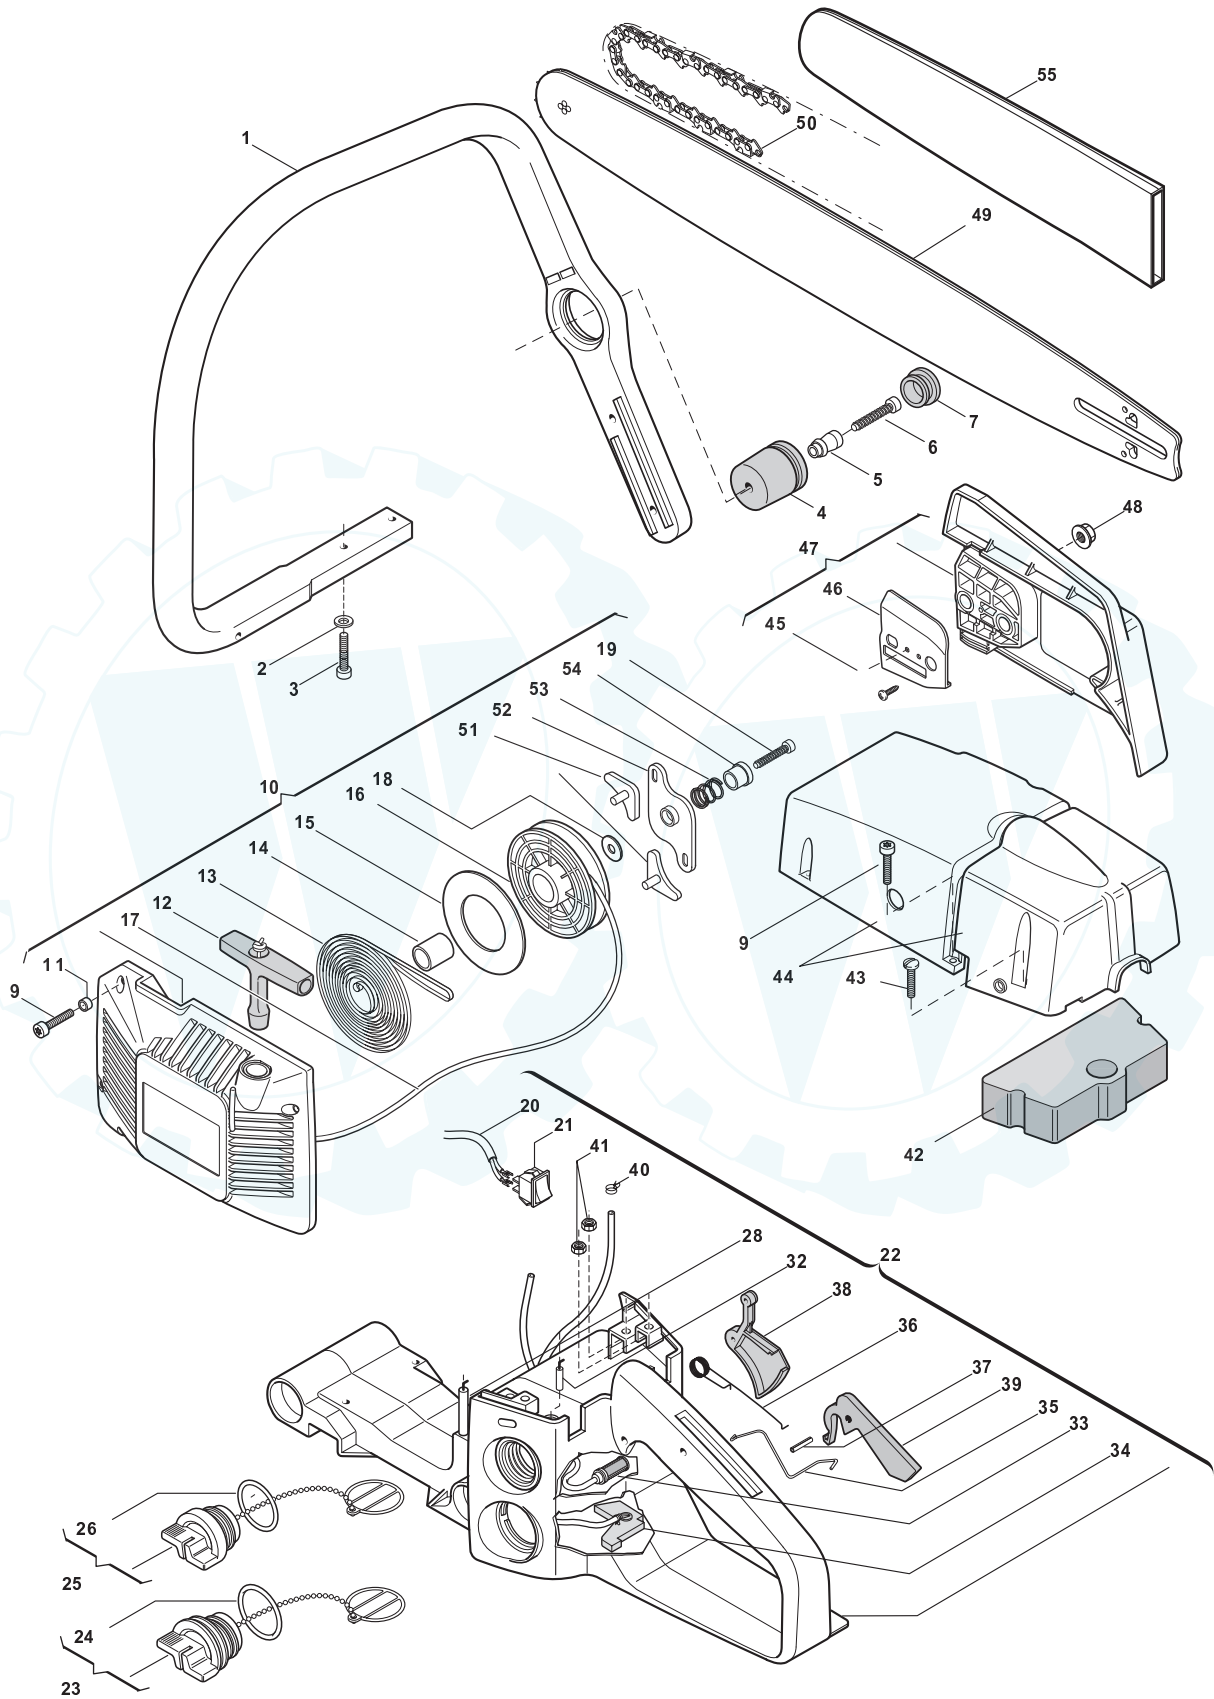

400

450

500

N.	CODE	Q.TY	DESCRIZIONE	DESCRIPTION	DESCRIPTION	BESCHREIBUNG	REMARKS
1	4562397	1	CORRIMANO	HANDLE	MAIN-COURANTE	HANDLAUF	
2	2312090	10	ROSETTA	WASHER	RONDELLE	SCHEIBE	
3	2123030	4	VITE	SCREW	VIS	SCHRAUBE	
4	3744250	5	GOMMINO ANTIVIBRANTE	SHOCK ABSORBER	CAOUTCHOUC ANTIVIBRATIONS	SCHWINGUNGSDÄMPFER	
5	3642680	5	BOCCOLA PER GOMMINO ANTIVIBRANTE	BUSHING	DOUILLE POUR CAOUT. ANTIVIB.	BÜCHSE	
6	2135030	7	VITE	SCREW	VIS	SCHRAUBE	
7	3749837	5	TAPPO GOMMINO ANTIVIB.	CAP	BOUCHON CAOUT. ANTIVIB.	DECKEL	
9	2135040	9	VITE	SCREW	VIS	SCHRAUBE	
10	4252177	1	ASS. AVV. GIALLO (INCL.11+19,51+54)	STARTER ASSY YELLOW	DÉMARREUR JAUNE	STARTER GELB	
10	4252173	1	ASS. AVV. ROSSO (INCL.11+19,51+54)	STARTER ASSY RED	DÉMARREUR ROUGE	STARTER ROT	
11	2382250	4	DISTANZIALE	BUSHING	ENTRETOISE	DISTANZSTÜCK	
12	3749437	1	IMPUGNATURA AVVIAMENTO	STARTER HANDLE	POIGNÉE DÉMARRAGE	GRIFF STARTER	
13	4611480	1	MOLLA AVVIAMENTO	STARTER SPRING	RESSORT DÉMARRAGE	FEDER STARTER	
14	3623510	1	BOCCOLA	BUSHING	DOUILLE	BÜCHSE	
15	3723640	1	DISCO MOLLA AVVIAMENTO	DISC	DISQUE RESSORT DÉMARRAGE	SCHEIBE FEDER STARTER	
16	4563040	1	PULEGGIA AVVIAMENTO	STARTER PULLEY	POULIE DÉMARRAGE	RIEMENSCHLEIBE STARTER	
17	3784010	1	FUNE AVVIAMENTO	STARTER CORD	CÂBLE DÉMARRAGE	SEIL STARTER	
18	3613420	1	ROSETTA	WASHER	RONDELLE	SCHEIBE	
19	2123030	1	VITE	SCREW	VIS	SCHRAUBE	
20	8211060	1	CAVI STOP CON GUAINA	GROUND TERMINAL ASSY	CÂBLE ARRÊT AVEC GAINE	KABEL MIT MANTEL	
21	3210970	1	INTERRUTTORE STOP	STOP SWITCH	INTERRUPTEUR D'ARRÊT	STOP-SCHALTER	
22	83300004/0	1	ASS. IMPUGNAT. (INCL. 23+39)	HANDLE ASSY	POIGNÉE (INCL. 23+39)	SETZ GRIFF	
23	4250950	1	ASS. TAPPO MISCELA (INCL. 24)	FUEL CAP ASSY (INCL. 24)	BOUCHON MÉLANGE (INCL. 24)	SET DECKEL TREIBSTOFF	
24	3721300	1	ANELLO OR	OR RING	JOINT OR	OR-DUCHTUNG	
25	4250960	1	ASS. TAPPO OLIO (INCL. 26)	OIL CAP ASSY (INCL. 26)	BOUCHON HUILE (INCL. 26)	SET ÖLDECKEL	
26	3721330	1	ANELLO OR	OR RING	JOINT OR	OR-DICHTUNG	
28	4253580	1	ASS. TUBO SFIATO MISCELA	FUEL TUBE ASSY	TUYAU ÉVENT MÉLANGE	LÜFTUNGSROHR TREIBSTOFF	
32	4253690	1	ASS. TUBO SFIATO OLIO	OIL TUBE ASSY	TUYAU ÉVENT HUILE	LÜFTUNGSROHR ÖL	
33	8782880	1	ASS. PESCANTE OLIO	OIL FILTER ASSY	PLONGEUR HUILE	ZUFUHRLEITUNG ÖL	
34	8782870	1	ASS. PESCANTE MISCELA	INTAKE FILTER ASSY	PLONGEUR MÉLANGE	ZUFUHRLEITUNG TREIBSTOFF	
35	3655290	1	TIRANTE ACCELERATORE	THROTTLE ROD	TIGE ACCÉLÉRATEUR	SPANNSTIFT GASHEBEL	
36	3654180	1	MOLLA PER LEVE ACCEL.-SIC.	SPRING	RESSORT LEVIER ACCEL.-SIC.	FEDER GAS-/SICHERHEITSH.	
37	3314140	2	SPINA	PIN	CHEVILLE	STIFT	
38	3743387	1	LEVA ACCELERATORE	THROTTLE LEVER	LEVIER ACCÉLÉRATEUR	GASHEBEL	
39	3743397	1	LEVA DI SICUREZZA	SAFETY LEVER	LEVIER DE SÉCURITÉ	SICHERHEITSHEBEL	
40	3320170	1	FASCETTA X TUBO OLIO	CLAMP	COLLIER POUR TUYAU HUILE	SHELLE F. ÖLLEITUNG	
41	2412030	4	DADO	NUT	ECROU	MUTTER	
42	3781470	1	FILTRO ARIA	AIR FILTER	FILTRE À AIR	LUFTFILTER	
43	2653190	2	VITE FISSAGGIO COPRIFILTRO	SCREW	VIS FIXATION COUVRE-FILTRE	SCHRAUBE FILTERABD.	
44	8562300	1	ASS. COPRIFILTRO E COPRILINDRO GIALLO	FILTER COVER YELLOW	COUV.-FILTRE/CYLINDRE JAUNE	FILTER-/ZYLINDERABD. GELB	
44	8562303	1	ASS. COPRIFILTRO E COPRILINDRO ROSSO	FILTER COVER RED	COUV.-FILTRE/CYLINDRE ROUGE	FILTER-/ZYLINDERABD. ROT	
45	2123060	1	VITE	SCREW	VIS	SCHRAUBE	
46	3613890	1	LAMIERINO BASE BARRA EST.	PLATE	PLAQUE BASE GUIDE EXT.	BLECH BASIS STANGE	
47	4251620	1	ASS. CARTER FRIZ. GIALLO (INCL. 45,46)	CLUTCH HOUSING YELLOW	CARTER FRICTION JAUNE	KUPPLUNGSGEH. GELB	
47	4251623	1	ASS. CARTER FRIZ. ROSSO (INCL. 45,46)	CLUTCH HOUSING RED	CARTER FRICTION ROUGE	KUPPLUNGSGEH. ROT	
48	2670120	2	DADO BARRA	NUT	ECROU GUIDE	MUTTER STANGE	
49	4112660	1	BARRA GUIDA 13"	GUIDE BAR 13"	GUIDE-CHAÎNE 13"	KETTENSTEG 13"	13" 325" .058" (1,5 mm)
49	4112450	1	BARRA GUIDA 16"	GUIDE BAR 16"	GUIDE-CHAÎNE 16"	KETTENSTEG 16"	16" 325" .058" (1,5 mm)
49	4112490	1	BARRA GUIDA 18"	GUIDE BAR 18"	GUIDE-CHAÎNE 18"	KETTENSTEG 18"	18" 325" .058" (1,5 mm)
49	4112640	1	BARRA GUIDA 20"	GUIDE BAR 20"	GUIDE-CHAÎNE 20"	KETTENSTEG 20"	20" 325" .058" (1,5 mm)
50	4113720	1	CATENA 13"	CHAIN 13"	CHAÎNE 13"	KETTE 13"	13" 325" .058" (1,5 mm)
50	4113721	1	CATENA 16"	CHAIN 16"	CHAÎNE 16"	KETTE 16"	16" 325" .058" (1,5 mm)
50	4113722	1	CATENA 18"	CHAIN 18"	CHAÎNE 18"	KETTE 18"	18" 325" .058" (1,5 mm)
50	4113723	1	CATENA 20"	CHAIN 20"	CHAÎNE 20"	KETTE 20"	20" 325" .058" (1,5 mm)
51	3750080	2	AGGANCI AVVIAMENTO	STARTER HOOK	CROCHETS DÉMARRAGE	SPERRUNG STARTER	
52	3750090	1	GUIDA AGGANCI AVVIAMENTO	GUIDE	GUIDE CROCHETS DÉMARRAGE	SPERRUNGSF. STARTER	
53	3654390	1	MOLLA PER BOCCOLA	SPRING	RESSORT POUR DOUILLE	FEDER F. BÜCHSE	
54	3642980	1	BOCCOLA	BUSHING	DOUILLE	BÜCHSE	
55	4181307	1	COPRIBARRA	CHAIN COVER	PROTÈGE-GUIDE	STANGENABDECKUNG