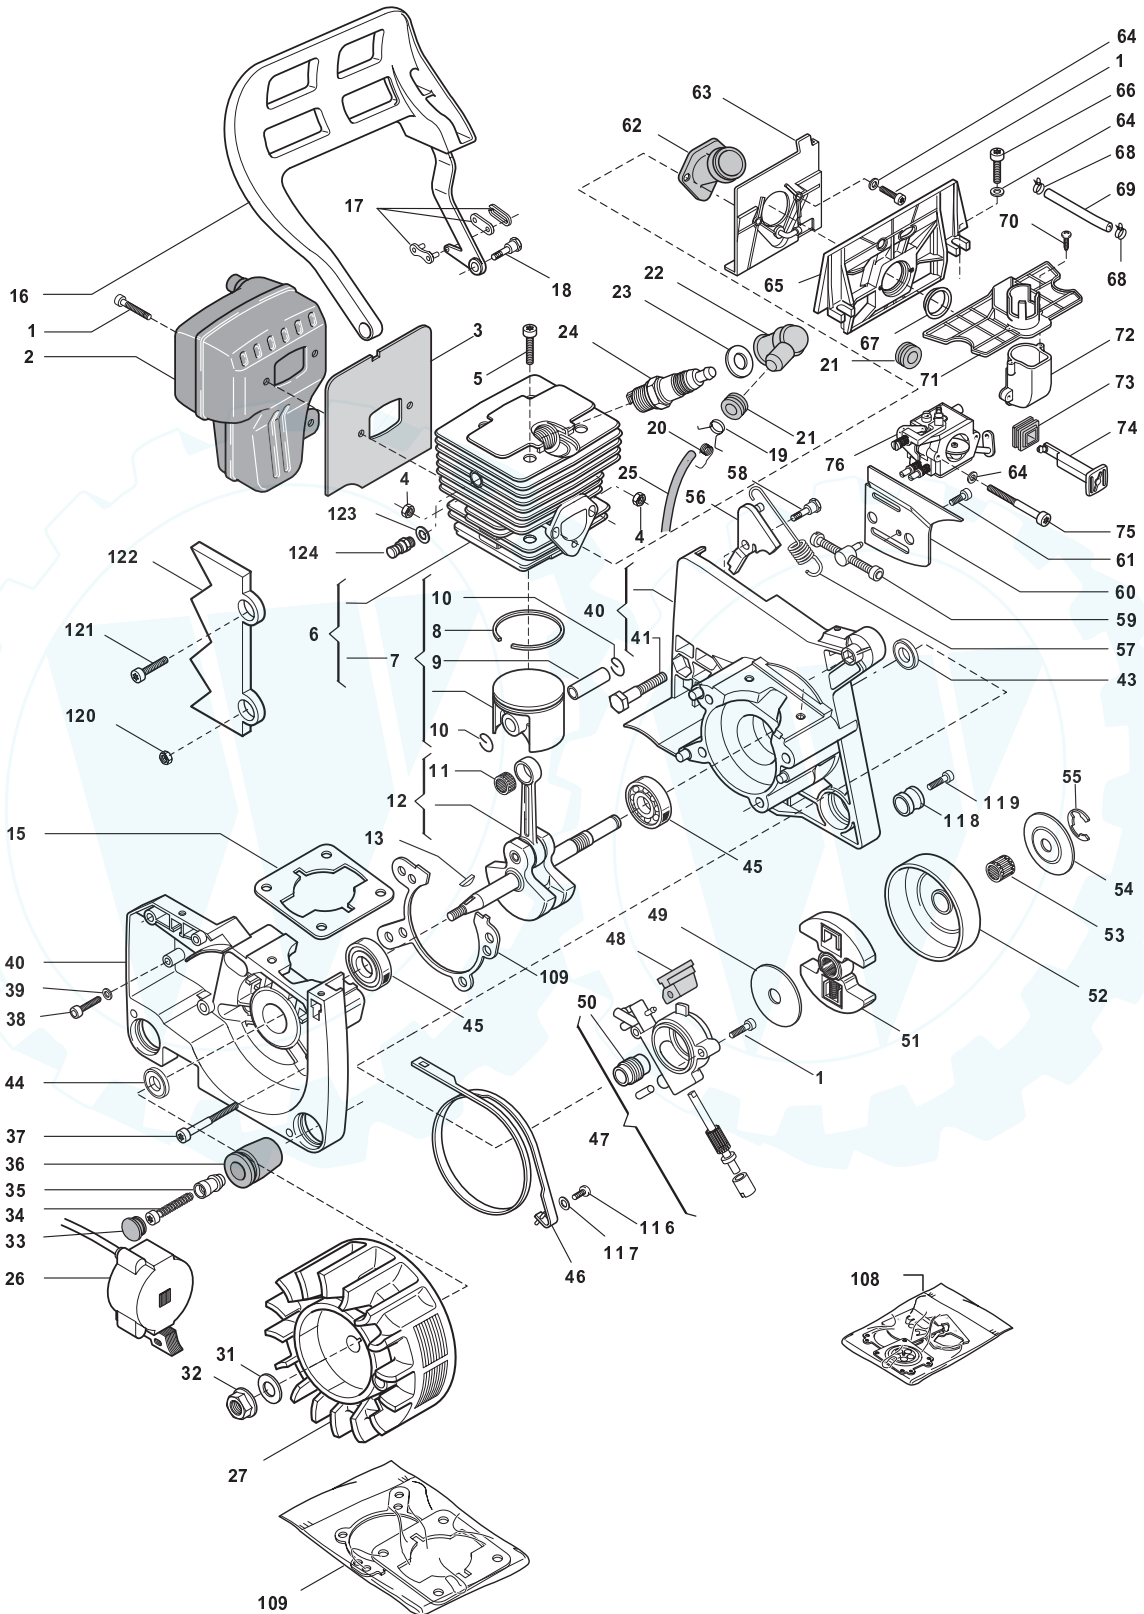

400

450

500

N.	CODE	Q.TY	DESCRIZIONE	DESCRIPTION	DESCRIPTION	BESCHREIBUNG	REMARKS
55	12000955/0	1	FERMO RS Ø8	CIRCLIP	BUTÉE RS Ø8	SPERRUNG	
56	4121970	1	LEVA AGGANCIO FRENO CATENA	CHAIN BRAKE LEVER	LEVIER ENCL. FREIN CHAÎNE	KLEMMUNG KETTEN-BREMSE	
57	3654580	1	MOLLA FRENO CATENA	SPRING	RESSORT FREIN CHAÎNE	FEDER KETTENBREMSE	
58	3630670	1	PERNO PER LEVA AGG. FRENO	PIN	AXE MANETTE ENCL. FREIN	STIFT F.BREMSSPERRE	
59	4251710	1	ASS. TENDICATENA	CHAIN TENSIONER	TENDEUR CHAÎNE	SET KETTENSANNER	
60	3613880	1	LAMIERINO BASE BARRA INTER.	PLATE	PLAQUE BASE GUIDE INTER.	BLECH BASIS STANGE	
61	2132500	1	VITE	SCREW	VIS	SCHRAUBE	
62	3744710	1	COLLETTORE ASPIRAZIONE	INTAKE MANIFOLD	COLLECTEUR D'ASPIRATION	KOLLEKTOR ANSAUGUNG	
63	4251730	1	ASS. FLANGIA COLLET. ASPIRAZ.	FLANGE ASSY	BRIDE COLLECT. ASPIRATION	FLANSCH KOLL. ANSAUGUNG	
64	2312090	10	ROSETTA	WASHER	RONDELLE	SCHEIBE	
65	4520960	1	SUPPORTO CARBURATORE	SUPPORT CARBURETTOR	SUPPORT CARBURATEUR	VERGASERHALTER	
66	2135040	9	VITE	SCREW	VIS	SCHRAUBE	
67	3613900	1	BOCCOLA PER COLLETT. ASPIRAZ.	BUSHING	DOUILLE COLLECT. ASPIRATION	BÜCHSE KOLL. ANSAUGUNG	
68	3657140	2	FASCETTA STRINGITUBO Ø7	CLAMP	COLLIER Ø7	ROHRSCHELLE	
69	3782850	1	TUBO PULSE	CARB. PULSE PIPE	TUYAU PULSE	ROHR PULSE	
70	2123090	2	VITE	SCREW	VIS	SCHRAUBE	
71	3749840	1	BASE PER FILTRO ARIA	AIR FILTER SUPPORT	BASE POUR FILTRE À HUILE	BASIS F. LUFTFILTER	
72	3749850	1	SUPPORTO FILTRO ARIA	AIR FILTER HOLDER	SUPPORT FILTRE À HUILE	HALTER LUFTFILTER	
73	3745650	1	GOMMINO LEVAARIA	GROMMET	CAOUT. LEVIER AIR	GUMMI CHOKERHEBEL	
74	3743407	1	LEVA ARIA	CHOKE LEVER	LEVIER AIR	CHOKERHEBEL	
75	2135110	2	VITE	SCREW	VIS	SCHRAUBE	
76	23054002/2	1	CARBURATORE	CARBURETTOR	CARBURATEUR	VERGASER	Walbro WT 717B
108	8724090	1	KIT MEMB-GUARNIZ.	DIAPH.-GASKET SET	JEU GARNIT.	SET DICHTUNGEN	
109	8724230	1	SERIE GUARNIZIONI MS. (INCL. 3,14,15)	GASKET SET (INCL. 3,14,15)	JEU GARN. TRONÇONNEUSE	SET DICHTUNGEN	
116	2125010	1	VITE	SCREW	VIS	SCHRAUBE	
117	2312120	1	ROSETTA	WASHER	RONDELLE	SCHEIBE	
118	3749400	1	FERMACATENA	CHAIN GUARD	BUTÉE CHAÎNE	KETTENSTOP	
119	2135060	1	VITE M5X25 X MOD. PISTONE Ø 40 - 42	SCREW	VIS M5X25	SCHRAUBE	
119	2135050	1	VITE M5X30 X MOD. PISTONE Ø 45	SCREW	VIS M5X30	SCHRAUBE	
120	2432040	1	DADO	NUT	ECROU	MUTTER	
121	2135010	1	VITE	SCREW	VIS	SCHRAUBE	
122	3614510/1	1	ARPIONE	SPIKE	CLIQUET	SPERRKLINKE	
123	2360060	1	RONDELLA	WASHER	RONDELLE	UNTERLEGSCHIBE	
124	4252080/2	1	ASS. DECOMPRESSORE	DECOMPRESSOR	DÉCOMPRESSEUR	SET DEKOMPRESSOR