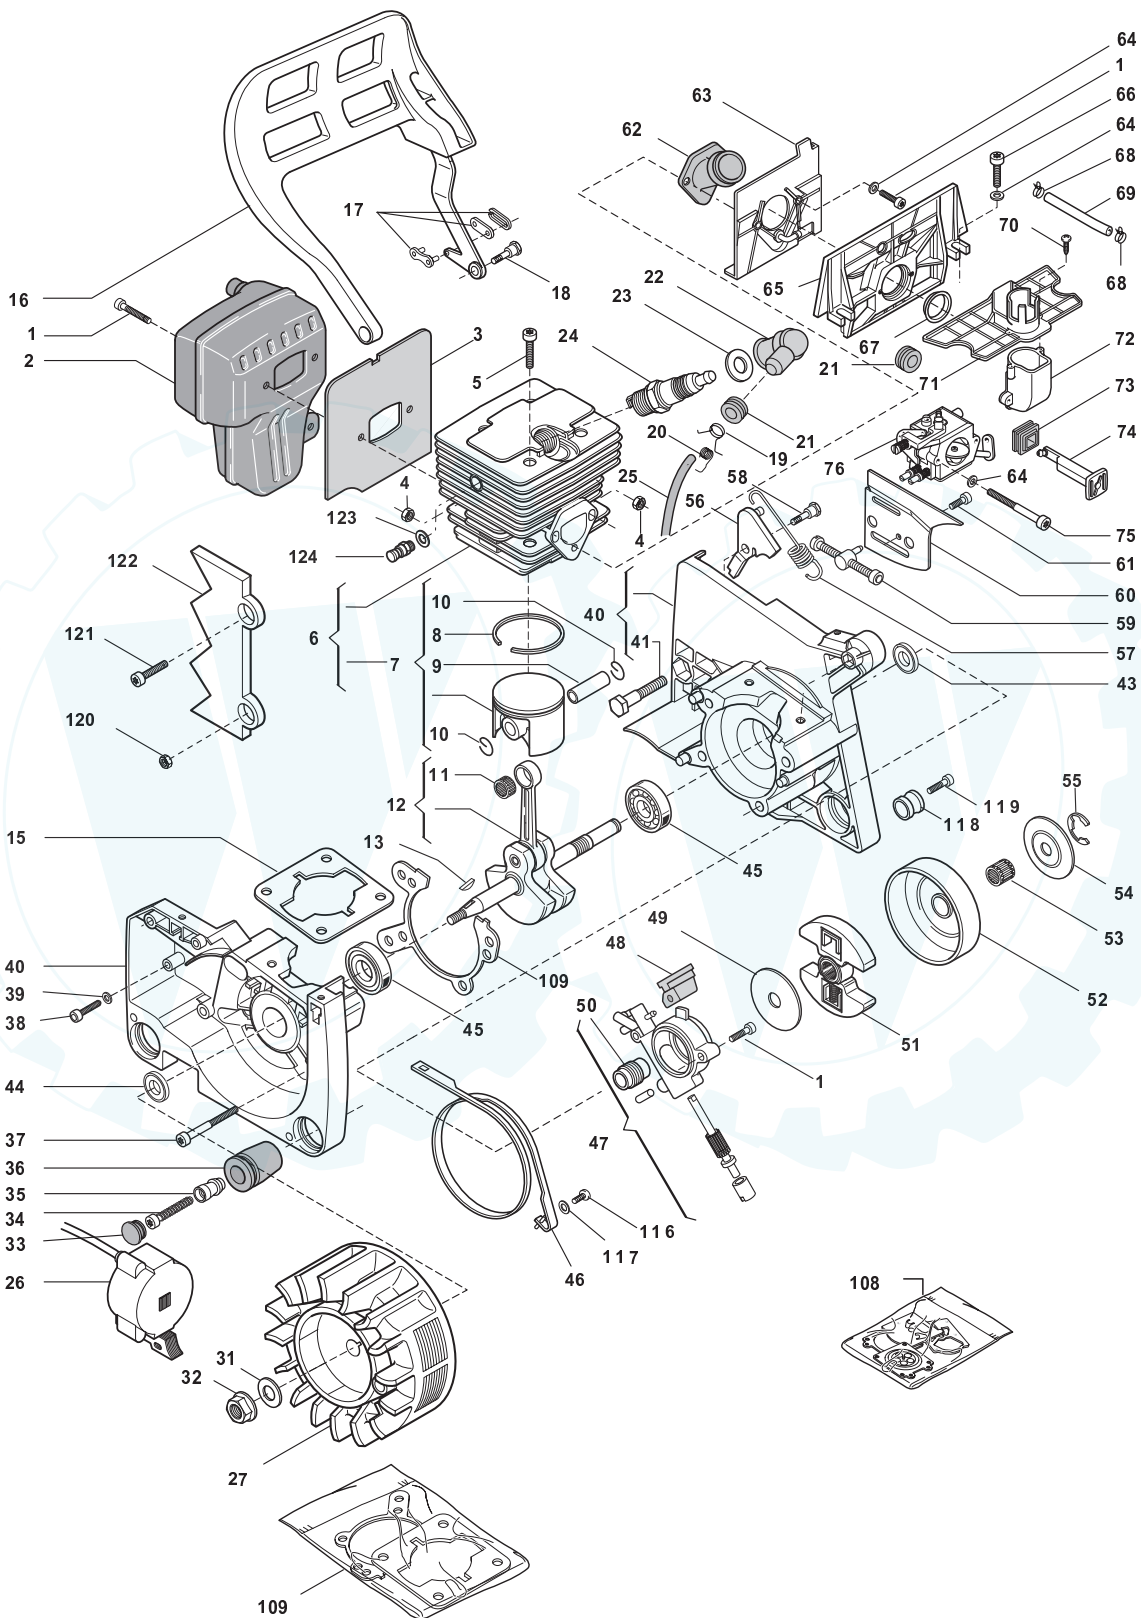

400

450

500

281.0

1 / 4

N.	CODE	Q.TY	DESCRIZIONE	DESCRIPTION	DESCRIPTION	BESCHREIBUNG	REMARKS
1	2135030	6	VITE	SCREW	VIS	SCHRAUBE	
2	4121931	1	ASS. SILENZIATORE	MUFFLER ASSY	SILENCIEUX	SET SCHALLDÄMPFER	
3	3615180	1	GUARNIZIONE SILENZ. IN ALLUMINIO	MUFFLER GASKET	GARNITURE SILENCIEUX	DICHTUNG SCHALLDÄMPFER	
4	2432040	4	DADO	NUT	ECROU	MUTTER	
5	2135030	4	VITE	SCREW	VIS	SCHRAUBE	
6	8540880	1	ASS. CIL.-PIST. Ø40 (INCL. 7+10)	CIL.-PISTON ASSY Ø 40	CYL.-PIST. Ø40	ZYLINDER-KOLBEN Ø 40	
6	8540890	1	ASS. CIL.-PIST. Ø42 (INCL. 7+10)	CIL.-PISTON ASSY Ø 42	CYL.-PIST. Ø42	ZYLINDER-KOLBEN Ø 42	
6	8540970/2	1	ASS. CIL.-PIST. Ø45 (NLC. 7+10)	CIL.-PISTON ASSY Ø 45	CYL.-PIST. Ø45	ZYLINDER-KOLBEN Ø 45	
7	8540850	1	ASS. PISTONE Ø40 (INCL. 8+10)	PISTON ASSY Ø 40 (INCL. 8+10)	ENS.PISTON Ø40	SET KOLBEN Ø 40	
7	8540860	1	ASS. PISTONE Ø42 (INCL. 8+10)	PISTON ASSY Ø 42 (INCL. 8+10)	ENS.PISTON Ø42	SET KOLBEN Ø 42	
7	8540960	1	ASS. PISTONE Ø45 (INCL. 8+10)	PISTON ASSY Ø 45 (INCL. 8+10)	ENS.PISTON Ø45	SET KOLBEN Ø 45	
8	3123160	1	FASCIA ELASTICA Ø40	PISTON RING Ø 40	COLLIER ÉLASTIQUE Ø40	KOLBENRING Ø 40	
8	3123200	1	FASCIA ELASTICA Ø42	PISTON RING Ø 42	COLLIER ÉLASTIQUE Ø42	KOLBENRING Ø 42	
8	3123110	1	FASCIA ELASTICA Ø45	PISTON RING Ø 45	COLLIER ÉLASTIQUE Ø45	KOLBENRING Ø 45	
9	3158010	1	SPINOTTO PISTONE X MOD. Ø 40 - 42	PISTON PIN Ø 40 - 42	POINTEAU PISTON Ø 40 - 42	KOLBENBOLZEN Ø 40 - 42	
9	3158080	1	SPINOTTO PISTONE MOD. Ø 45	PISTON PIN Ø 45	POINTEAU PISTON Ø 45	KOLBENBOLZEN Ø 45	
10	3356020	2	FERMO SPINOTTO	CIRCLIP	CIRCLIP POINTEAU	BOLZENSPERRE	
11	3116020	1	ASTUCCIO A RULLI 10X14X10	NEEDLE BEARING	ROUL. À AIGUILLES 10X14X10	WALZENROHR	
12	8251360	1	ASS. ALBERO MOTORE (INCL. 11)	CRANKSHAFT (INCL. 11)	ARBRE MOTEUR (INCL. 11)	SET MOTORWELLE	
13	3151010	1	LINGUETTA PER VOLANO	FLYWHEEL KEY	LANGUETTE POUR VOLANT	LASCHE F. SCHWUNGRAD	
15	3724190	1	GUARN. BASE CILINDRO	CYLINDER GASKET	GARN. BASE CYLINDRE	DICHTUNG BASIS ZYLINDER	
16	4562417	1	PARAMANO	HAND-GUARD	PROTÈGE-MAIN	HANDSCHUTZ	
17	4250720	1	GIUNZIONE CATENA	CHAIN CONNECTION	JONCTION CHÂNE	KETTENANSCHLUSS	
18	3630660/1	1	PERNO PER PARAMANO	PIN	AXE POUR PROTÈGE-MAIN	STIFT F. HANDSCHUTZ	
19	3657450	1	FASCETTA SUPP. FILO BOBINA	CLAMP	COLLIER SUPPL. FIL BOBINE	SCHELLE	
20	3657050	1	TERMINALE FILO BOBINA	SPARK PLUG SPRING	BORNE FIL BOBINE	ENDE SPULENDRAHT	
21	3745130	2	GOMMINO PASSACAVO	GROMMET	CAOUTCHOUC PASSE-CÂBLE	LIPPKLAMPE	
22	3748880	1	CAPPUCCIO CANDELA	SPARK PLUG COVER	CAPUCHON BOUGIE	ZÜNDKERZENKAPPE	
23	3721420	1	ROSETTA	WASHER	RONDELLE	SCHEIBE	
24	3210024	1	CANDELA	SPARK PLUG	BOUGIE	ZÜNDKERZE	
25	3211080	1	CAVO BOBINA	SPARK PLUG CABLE	CÂBLE BOUGIE	SPULENDRAHT	
26	3210690	1	BOBINA ELETTRONICA (INCL.25)	ELECTR. COIL (INCL.25)	BOBINE ÉLECTRONIQUE (INCL.25)	ELEKTRONIKSPULE	
27	4541220	1	VOLANO MAGNETE	FLYWHEEL	VOLANT AIMENT	SCHWUNGRAD MAGNET	
31	2312080	1	ROSETTA	WASHER	RONDELLE	SCHEIBE	
32	2432050	1	DADO	NUT	ECROU	MUTTER	
33	3749837	5	TAPPO PER GOMMINO ANTIVIB	CAP	BOUCH. POUR CAOUT. ANTI-VIB.	STOPFEN	
34	2123030	8	VITE	SCREW	VIS	SCHRAUBE	
35	3642680	5	BOCCOLA GOMMINO ANTIVIB.	BUSHING	DOUILLE CAOUT. ANTI-VIB.	BÜCHSE	
36	3744250	5	GOMMINO ANTIVIBRANTE	SHOCK ABSORBER	CAOUTCHOUC ANTI-VIBRATIONS	SCHWINGUNGSDÄMPFER	
37	2135130	4	VITE	SCREW	VIS	SCHRAUBE	
38	2132510	2	VITE	SCREW	VIS	SCHRAUBE	
39	2321050	2	ROSETTA	WASHER	RONDELLE	SCHEIBE	
40	8520940	1	COPPIA CARTER MOT.(INCL. 41,118,119,121)	CRANKCASE ASSY	COUPLE CARTER MOTEUR	PAAR MOTORABDECKUNG	
41	2112460/1	2	VITE	SCREW	VIS	SCHRAUBE	
43	3121120	1	ANELLO DI TENUTA	SEAL RING	ANNEAU DE TENUE	DICHTRING	
44	3121070	1	ANELLO DI TENUTA	SEAL RING	ANNEAU DE TENUE	DICHTRING	
45	3112030	2	CUSCINETTO A SFERE ALBERO MOTORE	BALL BEARING	ROUL. À BILLES ARBRE MOT.	KUGELLAGER MOTO-WELLE	
46	3613760	1	ASS. NASTRO FRENO CON SPINA EL.	BRAKE BAND	BANDE FREIN + GOUP. ÉLAST.	BREMSBAND	
47	8251590	1	ASS. POMPA OLIO (INCL.50)	OIL PUMP ASSY	POMPE À HUILE	SET ÖLPUMPE	
48	3744730	1	GOMMINO MANDATA OLIO	GASKET	CAOUT. REFOUL. HUILE	GUMMI ÖLZUFUHR	
49	3613770	1	ROSETTA	WASHER	RONDELLE	SCHEIBE	
50	3180310	1	VITE	SCREW	VIS	SCHRAUBE	
51	4251750	1	ASS. FRIZIONE A 2 MASSE	CLUTCH ASSY	FRICITION	SET KUPPLUNG	
52	4121960	1	CAMPANA FRIZIONE	SPROCKET	CLOCHE FRICTION	KUPPLUNGSGLOCKE	
53	3114080	1	GABBIA A RULLI CAMPANA FRIZ.	NEEDLE BEARING	CAGE ROUL. CLOCHE FRICTION	WALZENKÄFIG	
54	3612620	1	ROSETTA	WASHER	RONDELLE	SCHEIBE	